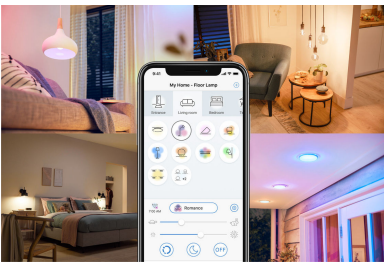

Facile à installer

- Facile à brancher et à utiliser

Commande intelligente

- Contrôlez vos luminaires depuis n'importe où avec votre téléphone intelligent.
- Gardez les mains libres avec la commande vocale

Fonctions intelligentes

- Automatisez votre éclairage à l'aide de routines
- Fonctions bien-être prédéfinies

Modes d'éclairage

- Des millions de couleurs et des modes d'éclairage dynamiques
- Blanc réglable de froid au chaud, et modes prédéfinis
- Personnalisez des scènes avec des modes d'éclairage dynamiques préconfigurés.

Caractéristiques

Facile à brancher et à utiliser

Pas besoin d'intermédiaire, WiZ communique directement avec votre routeur Wi-Fi. Branchez simplement votre nouvelle lampe, téléchargez l'appli WiZ, et le tour est joué!

Contrôle à distance

Où que vous soyez, vous pouvez contrôler vos lampes WiZ en utilisant votre téléphone intelligent. Vous avez oublié d'éteindre la lumière en partant? Pas de souci. L'appli WiZ existe pour iOS et Android.