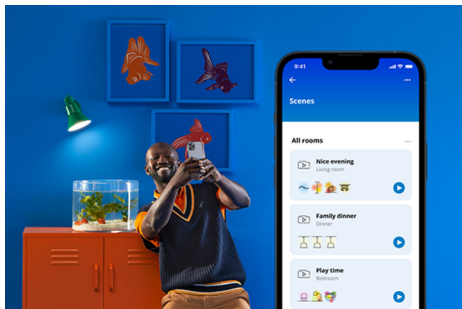

## Ampoule A21 E26 de 100 W

Avec l'ampoule DEL en couleurs WiZ A21, faites entrer l'éclairage intelligent dans votre vie quotidienne. Installez-la dans n'importe quel luminaire pour créer l'ambiance qui vous plaît. Connexion Wi-Fi, 16 millions de couleurs et réglable du blanc chaud à l'effet lumière du jour.

## Fonctionnalités d'éclairage intelligentes faciles à configurer

Profitez instantanément des avantages des fonctionnalités intelligentes, simplement en connectant votre lampe WiZ à votre réseau Wi-Fi. Contrôlez facilement les lumières lorsque vous n'êtes pas chez vous en programmant les lumières pour qu'elles s'allument et s'éteignent automatiquement. Pas besoin d'installer de matériel supplémentaire tel qu'un concentrateur ou une passerelle!

## Lampe exclusive SpaceSense™ qui s'allume en cas de mouvements

La technologie SpaceSense de WiZ transforme vos lampes en détecteurs de mouvement. En plaçant au moins deux lampes WiZ dans une pièce, vous pouvez activer la fonction SpaceSense dans l'application WiZ afin d'allumer et d'éteindre automatiquement la lumière grâce à la détection de mouvement. C'est simple. Il s'agit de SpaceSense. Et de WiZ.

## Créez votre scène d'éclairage parfaite

Associez le blanc et la couleur dans des modes d'éclairage parfaitement adaptés à chaque moment de la journée. Enregistrez-les pour les retrouver à la demande à l'aide de l'appli ou de la commande vocale Wiz.