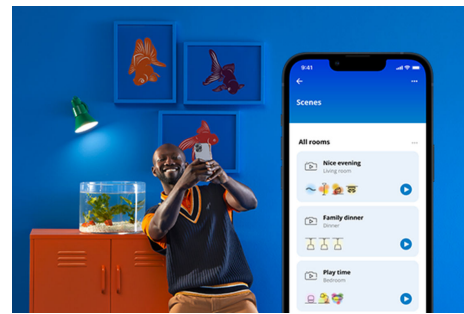

Rallonge pour bande à DEL 1 m (3 pi 3 po)

Rallongez votre bande en couleurs WiZ (trousse de démarrage vendue séparément) avec cette rallonge de 1 mètre, jusqu'à une longueur de 10 mètres au total. Fixez simplement la bande souple sur n'importe quelle surface. Connexion Wi-Fi, 16 millions de couleurs et réglable du blanc chaud à l'effet lumière du jour.

POINTS FORTS DES PRODUITS

- Couleur
- Basse tension
- IP20/revêtement PU

Fonctionnalités d'éclairage intelligentes faciles à configurer

Profitez instantanément des avantages des fonctionnalités intelligentes, simplement en connectant votre lampe WIZ à votre réseau Wi-Fi. Contrôlez facilement les lumières lorsque vous n'êtes pas chez vous en programmant les lumières pour qu'elles s'allument et s'éteignent automatiquement. Pas besoin d'installer de matériel supplémentaire tel qu'un concentrateur ou une passerelle!

Configurez les lumières pour suivre votre propre horaire

Automatisez vos lumières intelligentes pour suivre vos routines quotidiennes ou hebdomadaires. Programmez vos lumières pour qu'elles s'allument le matin ou avant d'arriver à la maison, et gardez-les éteintes pour économiser de l'énergie lorsqu'elles ne sont pas nécessaires.

Créez votre scène d'éclairage parfaite

Associez le blanc et la couleur dans des modes d'éclairage parfaitement adaptés à chaque moment de la journée. Enregistrez-les pour les retrouver à la demande à l'aide de l'appli ou de la commande vocale WIZ.