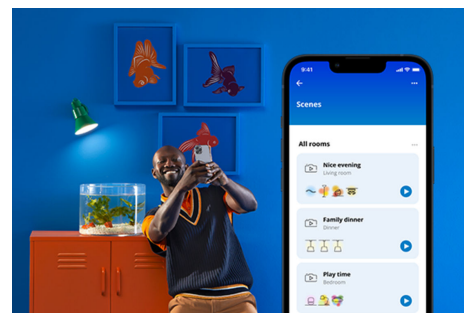

Ampoule transparente à filament A19 E26 de 60 W

Avec cette ampoule DEL WIZ A19 de style rétro, découvrez un éclairage connecté pensé pour la vie quotidienne. Choisissez une lumière blanche plus ou moins chaude pour favoriser votre concentration ou pour vous détendre. Vous pouvez programmer l'allumage et l'extinction de vos lampes pour la semaine ou selon un jour précis et contrôler le système en utilisant votre téléphone intelligent ou votre voix. Vous pouvez même y accéder à distance. Pas besoin de matériel particulier : les lampes WIZ se connectent directement à votre Wi-Fi.

POINTS FORTS DES PRODUITS

- Ampoule intelligente blanc réglable
- Jusqu'à 800 lumens
- Facile à brancher et à utiliser
- Commande vocale ou avec l'application

Fonctionnalités d'éclairage intelligentes faciles à configurer

Profitez instantanément des avantages des fonctionnalités intelligentes, simplement en connectant votre lampe WIZ à votre réseau Wi-Fi. Contrôlez facilement les lumières lorsque vous n'êtes pas chez vous en programmant les lumières pour qu'elles s'allument et s'éteignent automatiquement. Pas besoin d'installer de matériel supplémentaire tel qu'un concentrateur ou une passerelle!

Créez votre scène d'éclairage parfaite

Associez le blanc et la couleur dans des modes d'éclairage parfaitement adaptés à chaque moment de la journée. Enregistrez-les pour les retrouver à la demande à l'aide de l'appli ou de la commande vocale WIZ.