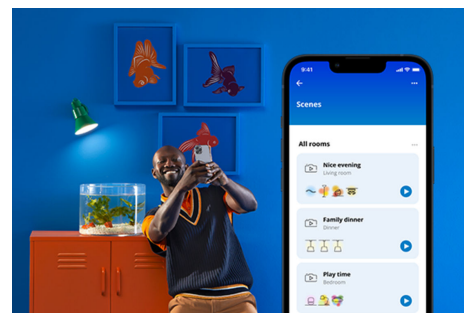

## Ampoule transparente à filament ST19 E26 de 60 W

Avec cette ampoule DEL WIZ ST19 de style rétro, découvrez un éclairage connecté pensé pour la vie quotidienne. Choisissez une lumière blanche plus ou moins chaude pour favoriser votre concentration ou pour vous détendre. Vous pouvez programmer l'allumage et l'extinction de vos lampes pour la semaine ou selon un jour précis et contrôler le système en utilisant votre téléphone intelligent ou votre voix. Vous pouvez même y accéder à distance. Pas besoin de matériel particulier : les lampes WIZ se connectent directement à votre Wi-Fi.

## POINTS FORTS DES PRODUITS

- Ampoule intelligente blanc réglable
- Jusqu'à 500 lumens
- Facile à brancher et à utiliser
- Commande vocale ou avec l'application

## Fonctionnalités d'éclairage intelligentes faciles à configurer

Profitez instantanément des avantages des fonctionnalités intelligentes, simplement en connectant votre lampe WIZ à votre réseau Wi-Fi. Contrôlez facilement les lumières lorsque vous n'êtes pas chez vous en programmant les lumières pour qu'elles s'allument et s'éteignent automatiquement. Pas besoin d'installer de matériel supplémentaire tel qu'un concentrateur ou une passerelle!

## Créez votre scène d'éclairage parfaite

Associez le blanc et la couleur dans des modes d'éclairage parfaitement adaptés à chaque moment de la journée. Enregistrez-les pour les retrouver à la demande à l'aide de l'appli ou de la commande vocale WIZ.