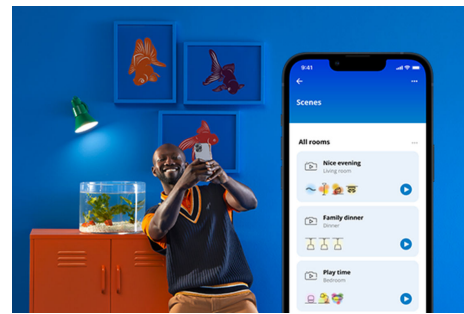

Ampoule transparente à filament B11 E12 de 40 W

Avec cette ampoule DEL WIZ forme flamme, découvrez un éclairage connecté pensé pour la vie quotidienne. Choisissez une lumière blanche plus ou moins chaude pour favoriser votre concentration ou pour vous détendre. Vous pouvez créer un programme d'allumage et d'extinction de vos lampes pour la semaine ou selon un jour précis et contrôler le système en utilisant votre téléphone ou votre voix. Vous pouvez même y accéder à distance. Pas besoin de matériel particulier : les lampes WIZ se connectent directement à votre Wi-Fi.

POINTS FORTS DES PRODUITS

- Ampoule intelligente blanc réglable
- Jusqu'à 350 lumens
- Facile à brancher et à utiliser
- Commande vocale ou avec l'application

Fonctionnalités d'éclairage intelligentes faciles à configurer

Profitez instantanément des avantages des fonctionnalités intelligentes, simplement en connectant votre lampe WIZ à votre réseau Wi-Fi. Contrôlez facilement les lumières lorsque vous n'êtes pas chez vous en programmant les lumières pour qu'elles s'allument et s'éteignent automatiquement. Pas besoin d'installer de matériel supplémentaire tel qu'un concentrateur ou une passerelle!

Créez votre scène d'éclairage parfaite

Associez le blanc et la couleur dans des modes d'éclairage parfaitement adaptés à chaque moment de la journée. Enregistrez-les pour les retrouver à la demande à l'aide de l'appli ou de la commande vocale WIZ.