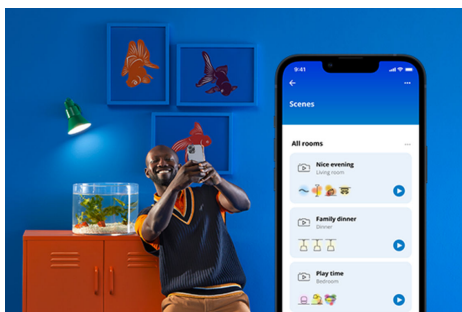

Lampe de table Hero

La lampe de table WiZ Hero, dont la conception est légèrement arrondie, vous permet d'ajouter un éclairage intelligent coloré dans n'importe quelle partie de vos espaces de vie. Utilisez-la avec l'application WiZ ou les commandes vocales pour régler l'intensité ou utilisez des modes d'éclairage prédéfinis sur les configurations Wi-Fi.

POINTS FORTS DES PRODUITS

- Couleur
- Commande avec capteur tactile
- Facile à brancher et à utiliser

Fonctionnalités d'éclairage intelligentes faciles à configurer

Profitez instantanément des avantages des fonctionnalités intelligentes, simplement en connectant votre lampe WiZ à votre réseau Wi-Fi. Contrôlez facilement les lumières lorsque vous n'êtes pas chez vous en programmant les lumières pour qu'elles s'allument et s'éteignent automatiquement. Pas besoin d'installer de matériel supplémentaire tel qu'un concentrateur ou une passerelle!

Lampe exclusive SpaceSense™ qui s'allume en cas de mouvements

La technologie SpaceSense de WiZ transforme vos lampes en détecteurs de mouvement. En plaçant au moins deux lampes WiZ dans une pièce, vous pouvez activer la fonction SpaceSense dans l'application WiZ afin d'allumer et d'éteindre automatiquement la lumière grâce à la détection de mouvement. C'est simple. Il s'agit de SpaceSense. Et de WiZ.

Créez votre scène d'éclairage parfaite

Associez le blanc et la couleur dans des modes d'éclairage parfaitement adaptés à chaque moment de la journée. Enregistrez-les pour les retrouver à la demande à l'aide de l'appli ou de la commande vocale Wiz.