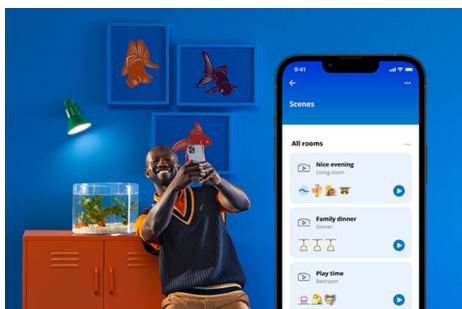

Profitez instantanément des avantages des fonctionnalités intelligentes, simplement en connectant votre lampe WIZ à votre réseau Wi-Fi. Contrôlez facilement les lumières lorsque vous n'êtes pas chez vous en programmant les lumières pour qu'elles s'allument et s'éteignent automatiquement. Pas besoin d'installer de matériel supplémentaire tel qu'un concentrateur ou une passerelle!

Surveillez votre consommation d'énergie

Obtenez un aperçu de la consommation d'énergie de vos luminaires avec l'application WIZ. Accédez facilement à un rapport hebdomadaire ou quotidien pour vous aider à maîtriser votre consommation d'énergie à la maison.

Créez votre scène d'éclairage parfaite

Associez le blanc et la couleur dans des modes d'éclairage parfaitement adaptés à chaque moment de la journée. Enregistrez-les pour les retrouver à la demande à l'aide de l'appli ou de la commande vocale Wiz.

Donnez le ton approprié grâce à un éclairage blanc de chaud à froid

Choisissez la lumière qui va stimuler votre énergie parmi les nombreuses nuances plus ou moins chaudes proposées, ou sélectionnez simplement l'un des modes prédéfinis, par exemple Concentration ou Détente, pour créer l'ambiance parfaite pour vos activités.