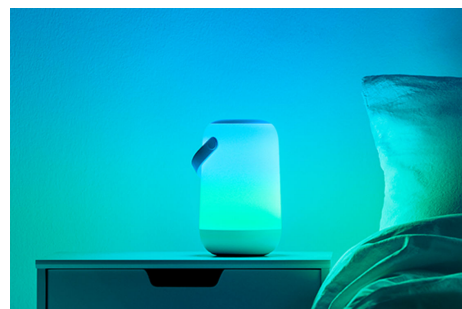

Effet lumineux à deux zones, partout

Essayez toutes sortes de modes d'éclairage pour créer un effet lumineux à dégradé qui vous ressemble. Jouez avec les modes d'éclairage dynamiques pour créer des scènes en fonction de votre humeur, et réglez les parties supérieure et inférieure de la lampe pour qu'elles émettent des couleurs différentes.