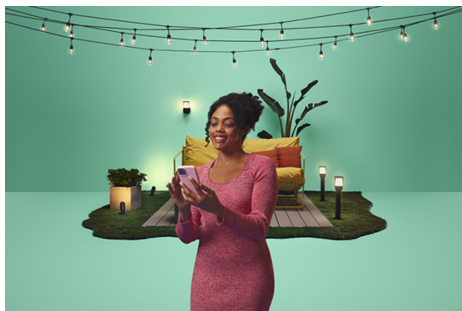

Configuration instantanée de toutes vos lumières intelligentes

Accédez instantanément à toutes les fonctions intelligentes, en connectant simplement vos nouvelles lumières à votre réseau Wi-Fi. Vous pouvez commander votre éclairage lorsque vous n'êtes pas chez vous et créer des programmes d'allumage et d'extinction automatiques, le tout sans installer de matériel supplémentaire. Gardez la télécommande dans la zone couverte par le Wi-Fi pour pouvoir contrôler toutes les lumières associées, même si elles sont en dehors de cette zone.