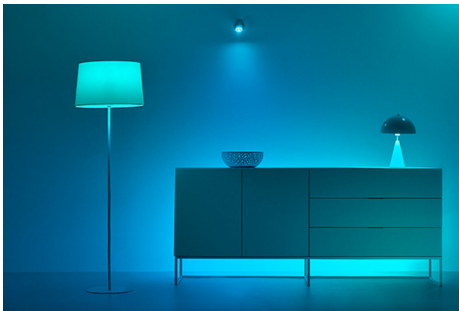

Contrôlez facilement une ou plusieurs lumières dans une pièce

Cet accessoire de contrôle portatif peut être relié à une pièce et déclencher toutes les lumières qui s'y trouvent. Qu'il y ait une ou cinquante lumières! Vous voulez contrôler une autre pièce à la place? Modifiez simplement la pièce associée à l'accessoire dans l'application.