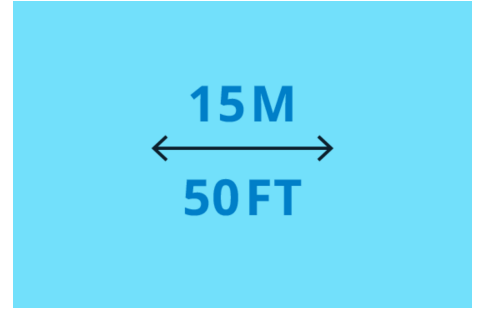

Longue portée de contrôle de 15 m (50 pi)

Contrôlez les lumières et les appareils dans un rayon de 15 mètres (50 pi) dans un environnement intérieur normal comprenant des cloisons et des murs.