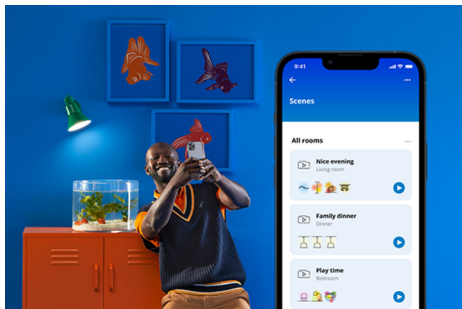

## Fonctionnalités d'éclairage intelligentes faciles à configurer

Profitez instantanément des avantages des fonctionnalités intelligentes, simplement en connectant votre lampe WIZ à votre réseau Wi-Fi. Contrôlez facilement les lumières lorsque vous n'êtes pas chez vous en programmant les lumières pour qu'elles s'allument et s'éteignent automatiquement. Pas besoin d'installer de matériel supplémentaire tel qu'un concentrateur ou une passerelle!

## Créez votre scène d'éclairage parfaite

Associez le blanc et la couleur dans des modes d'éclairage parfaitement adaptés à chaque moment de la journée. Enregistrez-les pour les retrouver à la demande à l'aide de l'appli ou de la commande vocale Wiz.