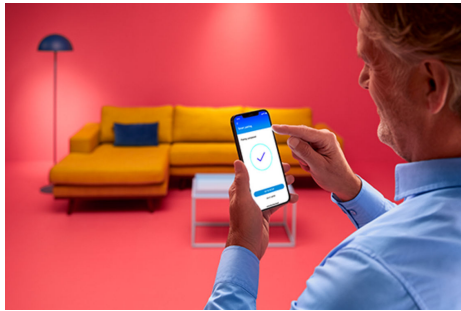

Globe transparent G25 E26 à filament de 25 W

Les ampoules à filament WiZ sont conçues pour être vues : elles ont fière allure même lorsqu'elles sont éteintes. Mais attendez de les voir lorsqu'elles sont allumées! Ces globes de lumière transparents à intensité variable illuminent chaque coin de votre pièce avec toutes les couleurs de l'arc-en-ciel et toutes les nuances de blanc, du chaud au froid. Obtenez l'apparence classique des ampoules à incandescence rétro tout en profitant des avantages d'économie d'énergie des DEL. Bien sûr, tout est contrôlable par Wi-Fi, à l'aide de l'application WiZ, de la télécommande WiZ ou des commandes vocales.

POINTS FORTS DES PRODUITS

- Ampoule intelligente en couleurs
- Jusqu'à 300 lumens
- Facile à brancher et à utiliser
- Commande vocale ou avec l'application

Fonctionnalités d'éclairage intelligentes faciles à configurer

Profitez instantanément des avantages des fonctionnalités intelligentes, simplement en connectant votre lampe WiZ à votre réseau Wi-Fi. Contrôlez facilement les lumières lorsque vous n'êtes pas chez vous en programmant les lumières pour qu'elles s'allument et s'éteignent automatiquement. Pas besoin d'installer de matériel supplémentaire tel qu'un concentrateur ou une passerelle!