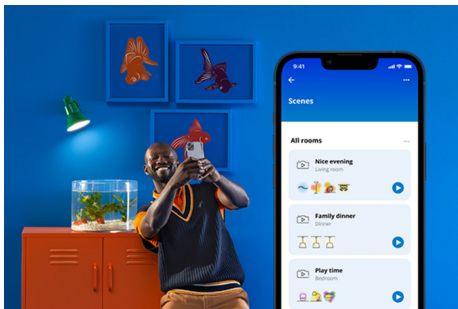

## Encastré à éclairage direct mince de 6 pouces, 12 W

Profitez de votre endroit de prédilection avec les plafonniers encastrés WiZ en couleur. Créez l'ambiance idéale pour chaque instant, que ce soit pour vous concentrer sur le travail, faire la fête ou vous détendre avec vos proches. La répartition uniforme de la lumière élimine les points sombres et remplit votre pièce d'une lumière à intensité variable et sans scintillement. Bien sûr, cet éclairage est contrôlable par Wi-Fi à l'aide de l'application WiZ, de la télécommande WiZ ou d'une commande vocale.

## Fonctionnalités d'éclairage intelligentes faciles à configurer

Profitez instantanément des avantages des fonctionnalités intelligentes, simplement en connectant votre lampe WIZ à votre réseau Wi-Fi. Contrôlez facilement les lumières lorsque vous n'êtes pas chez vous en programmant les lumières pour qu'elles s'allument et s'éteignent automatiquement. Pas besoin d'installer de matériel supplémentaire tel qu'un concentrateur ou une passerelle!

## Lampe exclusive SpaceSense™ qui s'allume en cas de mouvements

La technologie SpaceSense de WIZ transforme vos lampes en détecteurs de mouvement. En plaçant au moins deux lampes WIZ dans une pièce, vous pouvez activer la fonction SpaceSense dans l'application WIZ afin d'allumer et d'éteindre automatiquement la lumière grâce à la détection de mouvement. C'est simple. Il s'agit de SpaceSense. Et de WIZ.

## Créez votre scène d'éclairage parfaite

Associez le blanc et la couleur dans des modes d'éclairage parfaitement adaptés à chaque moment de la journée. Enregistrez-les pour les retrouver à la demande à l'aide de l'appli ou de la commande vocale WIZ.