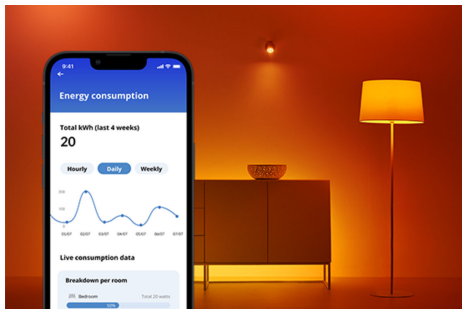

Surveillez votre consommation d'énergie

Obtenez un aperçu de la consommation d'énergie de vos luminaires avec l'application WIZ. Accédez facilement à un rapport hebdomadaire ou quotidien pour vous aider à maîtriser votre consommation d'énergie à la maison.