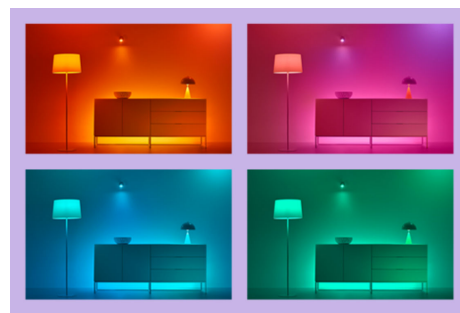

Des millions de couleurs et des modes d'éclairage changeants pour égayer votre journée

Choisissez la couleur de lumière que vous aimez ou appliquez simplement un mode d'éclairage dynamique que nous avons conçu pour vous. La cheminée ou l'océan, par exemple, vous aideront à créer une atmosphère incroyable et à vous remonter le moral.