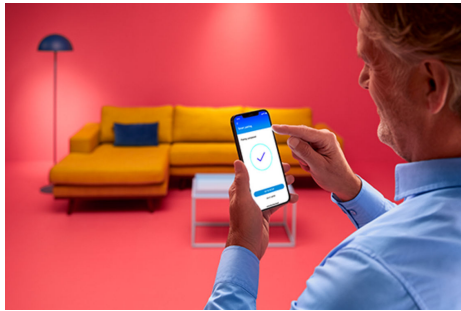

## Ampoule A19 E26 de 60 W x3

Avec l'ampoule DEL A19 en couleurs WiZ, faites entrer l'éclairage intelligent dans votre vie quotidienne. Idéal pour un éclairage de type projecteur. Pour créer l'ambiance qui vous plaît, vous avez le choix entre une lumière blanche plus ou moins chaude ou déclinée en 16 millions de couleurs. Vous pouvez créer des programmes d'allumage et d'extinction de vos lampes pour la semaine ou selon un jour précis et contrôler le système en utilisant votre téléphone intelligent ou votre voix. Vous pouvez même y accéder à distance. Pas besoin de matériel particulier : les lampes WiZ se connectent directement à votre Wi-Fi.

## Fonctionnalités d'éclairage intelligentes faciles à configurer

Profitez instantanément des avantages des fonctionnalités intelligentes, simplement en connectant votre lampe WIZ à votre réseau Wi-Fi. Contrôlez facilement les lumières lorsque vous n'êtes pas chez vous en programmant les lumières pour qu'elles s'allument et s'éteignent automatiquement. Pas besoin d'installer de matériel supplémentaire tel qu'un concentrateur ou une passerelle!