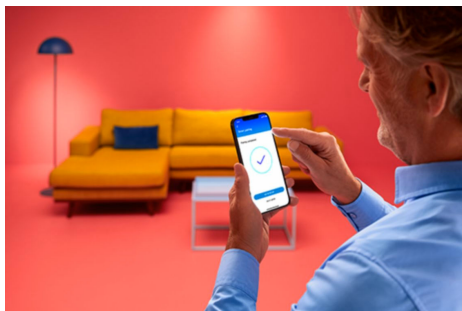

Lumière magique de 65,6 pi

Les guirlandes lumineuses WiZ amusantes, fantastiques et pleines de couleurs apportent une touche de magie à vos vacances, vos fêtes, vos réunions intimes et votre ambiance de tous les jours. Enroulez ces guirlandes de 160 DEL autour de votre arbre de Noël, de votre porte d'entrée à l'occasion de Halloween, de votre salle de jeu le samedi soir, de votre jardin pour souper à l'extérieur lors des chaudes soirées estivales, ou autour de votre chambre à coucher ou salle à manger n'importe quel jour de la semaine. Les modes de lumière statique et dynamique brillent avec plus de 16 millions de couleurs disponibles et 8 zones différentes, ce qui vous permet de personnaliser votre lumière selon votre humeur. Et parce qu'il s'agit d'un WiZ, vous pouvez contrôler les couleurs étincelantes de vos lumières de n'importe où en utilisant l'application WiZ. Vous pouvez même synchroniser vos lumières magiques pour plus d'amusement et de festivité...

POINTS FORTS DES PRODUITS

- En couleurs
- Basse tension
- UL03 - Endroit mouillé (Amérique du Nord)/Plastique

Fonctionnalités d'éclairage intelligentes faciles à configurer

Profitez instantanément des avantages des fonctionnalités intelligentes, simplement en connectant votre lampe WIZ à votre réseau Wi-Fi. Contrôlez facilement les lumières lorsque vous n'êtes pas chez vous en programmant les lumières pour qu'elles s'allument et s'éteignent automatiquement. Pas besoin d'installer de matériel supplémentaire tel qu'un concentrateur ou une passerelle!

Des millions de couleurs sur un seul câble

Chaque câble de guirlande lumineuse vous permet de choisir parmi des millions de couleurs pour créer des atmosphères incroyables qui apportent de la magie à votre quotidien et améliorent votre humeur.