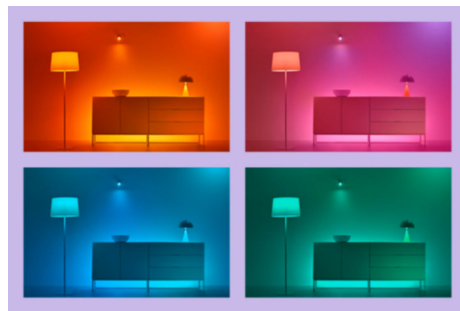

Des millions de couleurs et des modes d'éclairage changeants pour égayer votre journée

Choisissez la couleur de lumière que vous aimez ou appliquez simplement un mode d'éclairage dynamique que nous avons conçu pour vous. La cheminée ou l'océan, par exemple, vous aideront à créer une atmosphère incroyable et à vous remonter le moral.