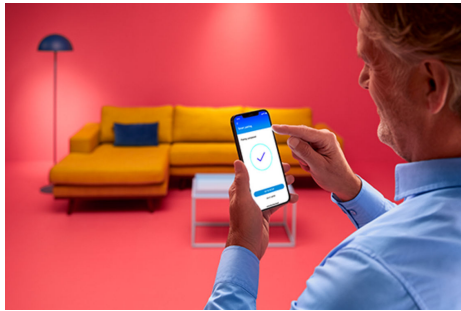

Bande Flex de 32,8 pi

Créez des formes fascinantes avec la conception pliable des bandes Smart Flex, qui apportent du style à n'importe quelle pièce. Avec leurs couleurs et effets éclatants, vous pouvez facilement créer l'ambiance parfaite pour toute occasion. Que vous utilisiez l'application WiZ, les commandes vocales ou la télécommande, il n'a jamais été aussi simple de personnaliser votre expérience d'éclairage. Transformez votre espace de vie sans effort et sculptez la lumière d'une manière que vous n'auriez jamais cru possible avec les bandes Smart Flex.

POINTS FORTS DES PRODUITS

- En couleurs
- Basse tension
- IP20/Silicone

Fonctionnalités d'éclairage intelligentes faciles à configurer

Profitez instantanément des avantages des fonctionnalités intelligentes, simplement en connectant votre lampe WIZ à votre réseau Wi-Fi. Contrôlez facilement les lumières lorsque vous n'êtes pas chez vous en programmant les lumières pour qu'elles s'allument et s'éteignent automatiquement. Pas besoin d'installer de matériel supplémentaire tel qu'un concentrateur ou une passerelle!