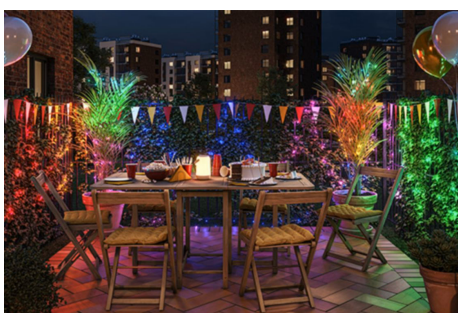

Modes d'éclairage statique et dynamique pour améliorer votre humeur

Choisissez parmi des millions de couleurs ou parmi l'ensemble des modes d'éclairage que nous avons conçus pour vous. Avec autant d'options, vous pouvez apporter de la magie à toutes vos vacances, fêtes, réunions intimes et ambiances quotidiennes!