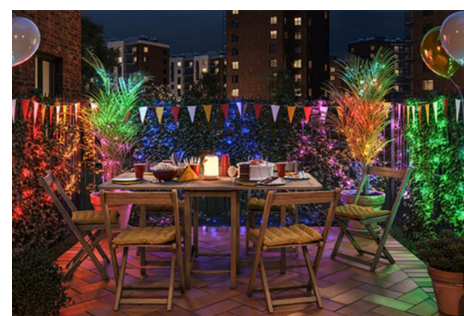

Modes d'éclairage statique et dynamique pour améliorer votre humeur

Choisissez parmi des millions de couleurs ou parmi l'ensemble des modes d'éclairage que nous avons conçus pour vous. Avec autant d'options, vous pouvez apporter de la magie à toutes vos vacances, fêtes, réunions intimes et ambiances quotidiennes!