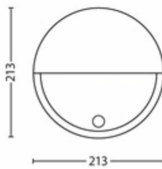

Immer beleuchtet, wenn Sie nach Hause kommen

Diese runde, kuppelförmige Philips Capricorn LED-Wandleuchte für den Außenbereich in Anthrazit besteht aus widerstandsfähigem Aluminium-Druckguss und verfügt über einen Bewegungssensor für Ihre Sicherheit. Das Halbmond-Design beleuchtet Außenbereiche mit hellem, aber gestreutem, warmweißem Licht.

Nachhaltige Lichtlösungen

- Energiesparend
- Hochwertige LED-Beleuchtung
- Lange Lebensdauer von bis zu 25 Jahren
- Warmweißes Licht
- Philips bietet 5 Jahre Garantie auf LED-Modul und Treiber

Entworfen für Ihren Garten

- Integrierter Bewegungssensor für mehr Komfort und Sicherheit
- IP44 – wetterfest