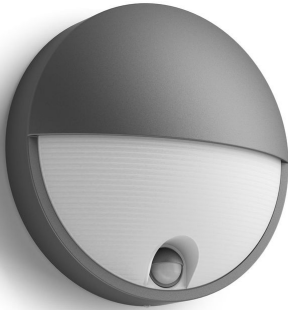

PHILIPS

Capricorn
Wandleuchte, 5,5W

myGarden

2700 K

Anthrazit

Sensor; Wasserbeständig

16456/93/16

Immer beleuchtet, wenn Sie nach Hause kommen

Diese runde, kuppelförmige Philips Capricorn LED-Wandleuchte für den Außenbereich in Anthrazit besteht aus widerstandsfähigem Aluminium-Druckguss und verfügt über einen Bewegungssensor für Ihre Sicherheit. Das Halbmond-Design beleuchtet Außenbereiche mit hellem, aber gestreutem, warmweißem Licht.

- Integrierter Bewegungssensor für mehr Komfort und Sicherheit
- IP44 – wetterfest

Besonderheiten

Energiesparend

Diese Philips Energiesparlampe ist im Vergleich zu herkömmlichen Lichtquellen so energiesparend, dass Sie Geld bei Ihrer Stromrechnung sparen und einen Beitrag zur Umwelt leisten.

Inklusive Bewegungssensor

Es ist ein Bewegungssensor eingebaut, der Sie zu Hause empfängt, oder Sie wissen lässt, wenn sich jemand nähert. Wenn der Sensor eine Bewegung erkennt, schaltet sich die Lampe automatisch ein.