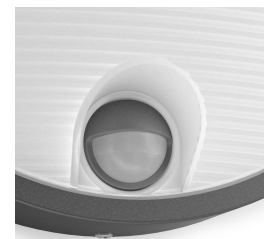

Inklusive Bewegungssensor

Es ist ein Bewegungssensor eingebaut, der Sie zu Hause empfängt, oder Sie wissen lässt, wenn sich jemand nähert. Wenn der Sensor eine Bewegung erkennt, schaltet sich die Lampe automatisch ein.