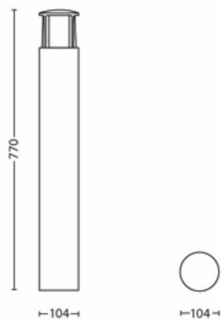

Entworfen für Ihren Garten

- IP44 – wetterfest