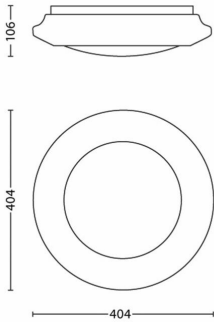

PHILIPS

Cinnabar
Deckenleuchte, 20 W

Deckenleuchten

2700 K

Weiß

33365/31/16