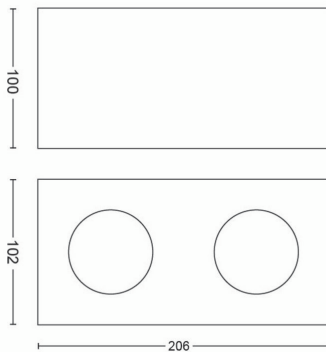

PHILIPS

Box Decken-/
Wandspot, 2x

Decken-/Wandspots

2200–2700 K

Schwarz

Dimmbar; WarmGlow

Qualitativ hochwertiges
Material

50492/30/P0

Andere Eigenschaften

- Lichtausbeute: 111 lm/W

Produktabmessungen und -gewicht

- Nettogewicht: 0.860 kg
- Höhe: 10 cm
- Länge: 20.2 cm
- Breite: 10.2 cm

Service

- Garantie: 5 Jahr(e)

Technische Daten

- Nutzlebensdauer von bis zu: 30'000 Stunde(n)
- Gesamte Lichtleistung der Leuchte: 1000
- Lichttechnologie: LED, Schutzkleinspannung
- Lichtfarbe: 2200–2700
- Netzstrom: AC 220–240
- LED: Ja
- Energieklasse der im Lieferumfang enthaltenen Lichtquelle: F
- Wattleistung des im Lieferumfang enthaltenen Leuchtmittels: 9
- IP-Code: IP20
- Schutzklasse: Klasse I
- Austauschbare Lichtquelle: Nein
- Anzahl Lichtquellen: 2