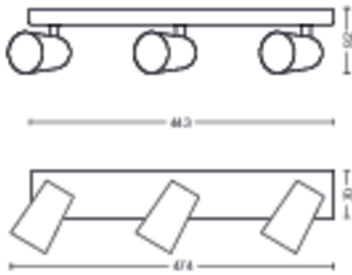

# PHILIPS

Paisley Decken-/  
Wandspot, 3x

Decken-/Wandspots

Ohne Leuchtmittel

Weiß

50573/31/PN

## Produktabmessungen und -gewicht

- Nettogewicht: 1.025 kg
- Gesamte Höhe: 92 mm
- Gesamte Länge: 443 mm
- Gesamte Breite: 118 mm