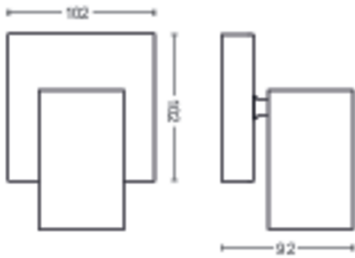

PHILIPS

Kosipo Decken-/
Wandspot

Decken-/Wandspots

Ohne Leuchtmittel

Schwarz

50591/30/PN