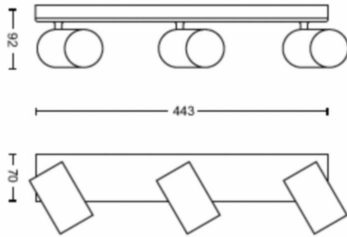

PHILIPS

Kosipo Decken-/
Wandspot, 3x

Decken-/Wandspots

Ohne Leuchtmittel

Schwarz

50593/30/PN