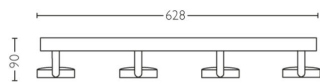

PHILIPS

Clockwork Decken-/
Wandspot, 4x

Decken-/Wandspots

2200–2700 K

Weiß

Dimmbar; WarmGlow

Einfache Installation mit
ClickFix

53174/31/PO