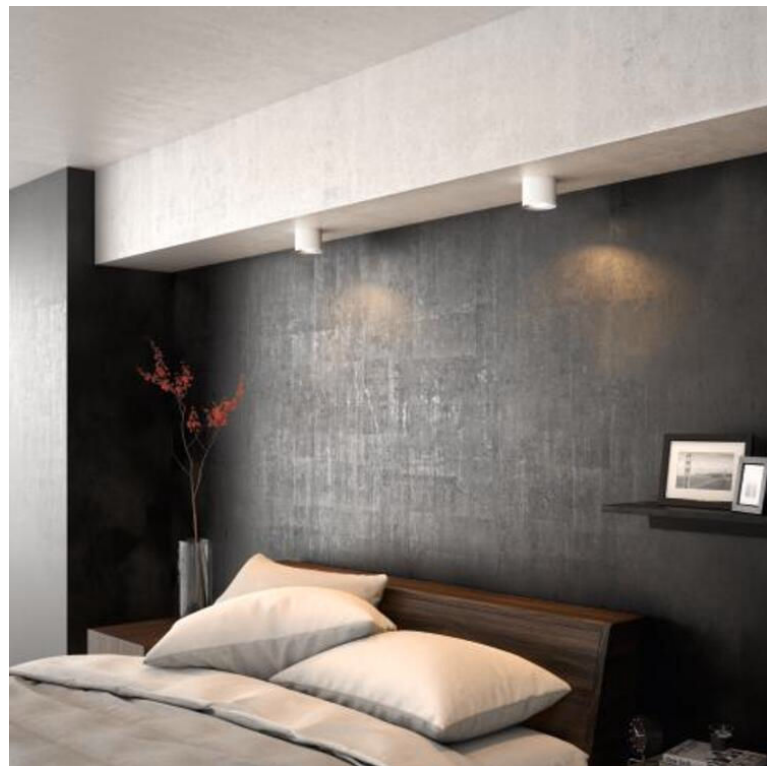

PHILIPS

Phase Decken-/
Wandspot

Decken-/Wandspots

2700 K

Weiß

Dimmbar

Qualitativ hochwertiges
Material

53300/31/16

Sanftes Dimmen, von strahlend hellem bis hin zu weichem Licht

Manchmal möchte man einfach das Ambiente im Raum seiner Tätigkeit anpassen, um sich wohler zu fühlen. Mit den dimmbaren Philips LED-Spots können Sie die gewünschte Lichtintensität stufenlos einstellen – von funktional hell für das tägliche Arbeiten bis einladend warm für entspannte Stunden.