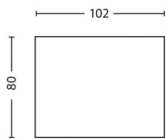

Sanftes Dimmen, von strahlend hellem bis hin zu weichem Licht

Manchmal möchte man einfach das Ambiente im Raum seiner Tätigkeit anpassen, um sich wohler zu fühlen. Mit den dimmbaren Philips LED-Spots können Sie die gewünschte Lichtintensität stufenlos einstellen – von funktional hell für das tägliche Arbeiten bis einladend warm für entspannte Stunden.

Beleuchtung nach deinen Bedürfnissen und für deine Sicherheit

- ClickFix – einfache Montage
- Entscheide dich für eine hochwertige LED-Beleuchtung und spare Energie
- Lampenlebensdauer von bis zu 30 Jahren
- Beim Einschalten sofort hell
- Hohe Lichtleistung – 500 Lumen
- Gestaltet für Ihren Sehkomfort
- Integrierte LED-Lichtquelle
- 5 Jahre Garantie für Ihre Sicherheit

Vielseitige Beleuchtung für jeden Moment deines Tages

- Dimmt allmählich von 100-prozentiger Helligkeit bis hin zu 10-prozentig weichem Licht.