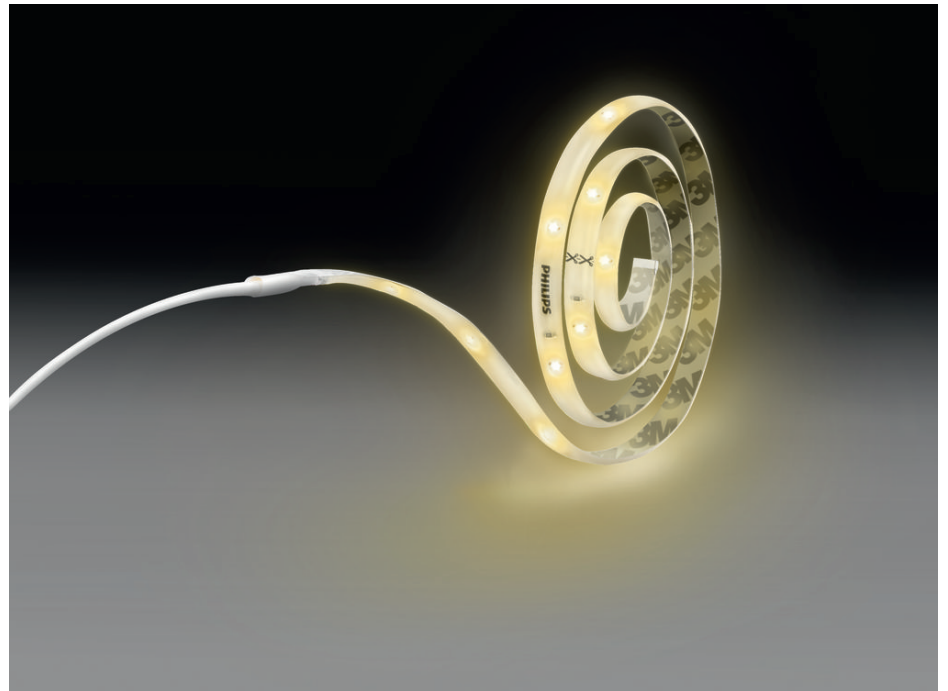

# PHILIPS

Lightstrip, RGB, 5 m

Lightstrips

RGB

Transparent

Dimmbar;RGB

8718696164242

## Bring Farbe in Deine Welt mit Philips LED Lightstrips

Mit der Fernbedienung kannst Du diesen Lightstrip einfach steuern und das Licht stufenlos auf genau die richtige Helligkeit dimmen. Verändere die Farbe nach Deinem Geschmack – mit 30 vordefinierten Farben. Philips LED Lightstrips sind einfach zu montieren, zuzuschneiden und auf jeder Oberfläche zu befestigen

### Einfache Installation

- Zuschneidbar

## **Plug-and-Play: einfache Installation**

Unsere Plug-and-Play Lightstrips sind einfach zu installieren, sodass Du sie sofort nutzen kannst. Alles, was Du brauchst, ist in der Verpackung enthalten.