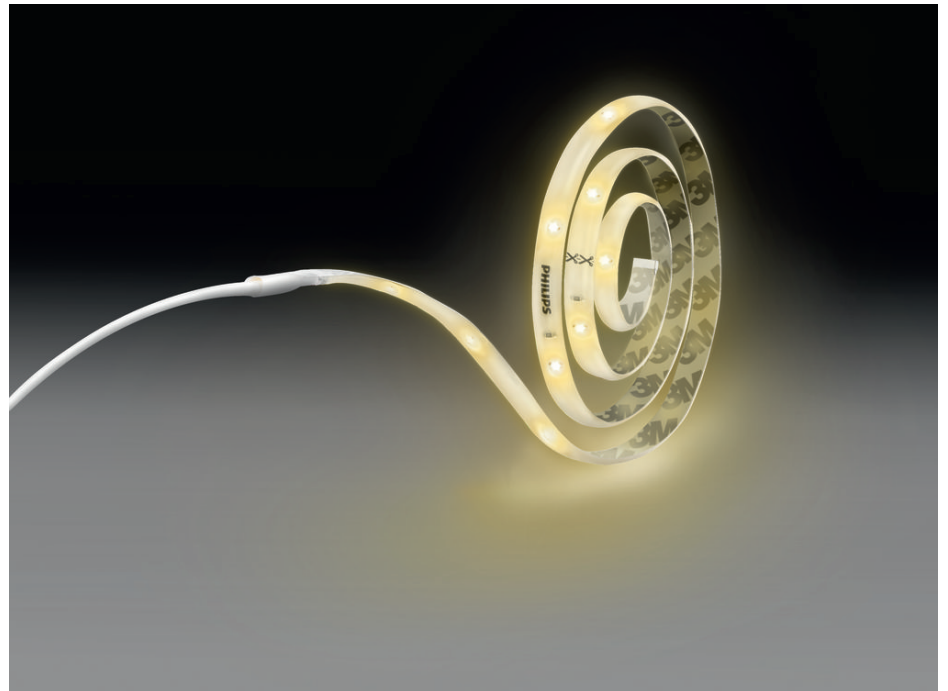

PHILIPS

Lightstrip, RGB, 5 m

Lightstrips

RGB

Transparent

Dimmbar;RGB

8718696164242

Bring Farbe in Deine Welt mit Philips LED Lightstrips

Mit der Fernbedienung kannst Du diesen Lightstrip einfach steuern und das Licht stufenlos auf genau die richtige Helligkeit dimmen. Verändere die Farbe nach Deinem Geschmack – mit 30 vordefinierten Farben. Philips LED Lightstrips sind einfach zu montieren, zuzuschneiden und auf jeder Oberfläche zu befestigen

Einfache Installation

- Zuschneidbar

Plug-and-Play

- Plug-and-Play: einfache Installation

Überwachung

- Fernbedienung im Lieferumfang enthalten

Besonderheiten

Zuschneidbar

Schneide die Lightstrips ganz einfach passend für Deine Räume zu. Schnittmarkierungen auf dem Lightstrip zeigen an, wo geschnitten werden kann.

Plug-and-Play: einfache Installation

Unsere Plug-and-Play Lightstrips sind einfach zu installieren, sodass Du sie sofort nutzen kannst. Alles, was Du brauchst, ist in der Verpackung enthalten.