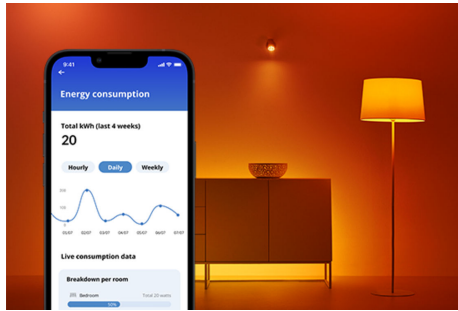

Wi-Fi BLE 60W A60 E27 927 DIM 1PF/6

Bringe mit dieser intelligenten WiZ A60 LED-Lampe mehr Komfort in Deinen Alltag. Diese Lampe erzeugt ein weiches Weißlicht, dessen Helligkeit Du mit der App oder Deiner Stimme einstellen kannst. Du kannst Zeitpläne zum Ein- und Ausschalten des Lichts für Deine täglichen oder wöchentlichen Aktivitäten einrichten, oder das Licht mit Deinem Smartphone oder Deiner Stimme steuern. Bei Abwesenheit leistet Dir die Fernsteuerung gute Dienste. WiZ Lampen verbinden sich ohne zusätzliche Hardware mit Deinem WLAN.

PRODUKT-HIGHLIGHTS

- Dimmbare, warmweiße smarte Lampe
- Bis zu 806 Lumen
- Einfaches Plug-and-Play
- Steuerung per App oder Sprache

Einfache Einrichtung der smarten Lichtfunktionen

Die WiZ Lampe muss nur mit dem WLAN-Netz verbunden werden und schon sind die Vorteile der smarten Funktionen nutzbar. Die Lampen lassen sich bei Abwesenheit ganz einfach steuern. Du kannst einstellen, wann sie automatisch ein- oder ausgeschaltet werden sollen. Zusätzliche Hardware wie ein Hub oder ein Gateway ist nicht erforderlich.

Energieverbrauch überwachen

Die WiZ App gibt Auskunft über den Energieverbrauch der Lampen. Durch einfachen Zugriff auf einen wöchentlichen oder täglichen Bericht ist es ganz einfach, sich über den Energieverbrauch zuhause zu informieren.

Weiches und warmweißes Licht im Raum

Warmweißes Licht erzeugt eine gemütliche Atmosphäre. Diese smarte Lampe passt sich einfach an Deine täglichen Aktivitäten an.

Smarte Lampen auch ohne Dimmer dimmen

Die Lampen lassen sich mit dem Smartphone, dem WiZ Zubehör zur Steuerung oder der Stimme ganz einfach auf die gewünschte Helligkeit einstellen. Ein teurer Dimmer ist nicht erforderlich.