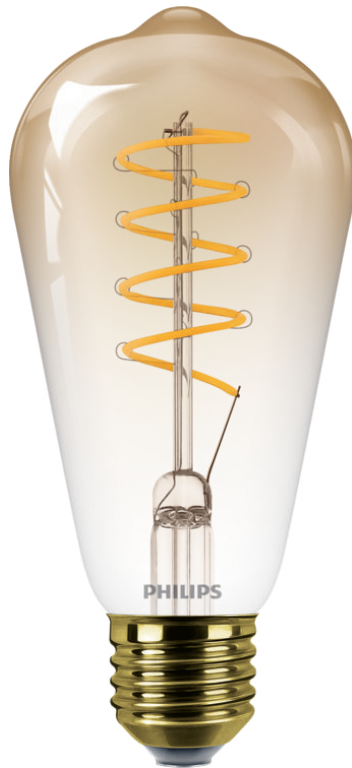

PHILIPS

Filament-Lampe
Bernsteinfarbener
Farbverlauf 25W ST19 E27

LED

1800K

250 lm

15000 Std.

Dimmfunktion

8719514269590

Eine einzigartige Lampe

Philips LED-Lampen bieten ein schönes, warmweißes Licht, eine außergewöhnlich lange Nutzlebensdauer und unmittelbare, deutliche Energieeinsparungen. Mit ihrem eleganten Design ist diese Lampe der perfekte Ersatz für die herkömmlichen, matten Glühlampen.

- Sieht immer gut aus, ob ein- oder ausgeschaltet

Besonderheiten

Vintage-Stil, moderne LED-Lampe

LED Classic-Lampen basieren auf der LED-Standard-Energiespartentechnologie. Jetzt können Sie eine Lampe im Retro-Stil mit modernster Technologie und Vintage-Design genießen.

- Verwendungszweck: Innenbeleuchtung
- Lampenform: Nicht ausgerichtete Lampe
- Sockel: E27
- Kolbenausführung: Bernsteinfarbener Farbverlauf
- Dimmbar: Ja
- Kolbenmaterial: Glas

Nutzlebensdauer

- Anzahl der Schaltzyklen: 20'000
- Nennlebensdauer: 15'000