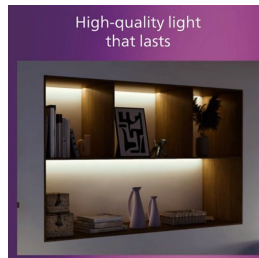

PHILIPS

Magneos Deckenleuchte,
quadratisch, 12 W

Deckenleuchten

2700 K

Weiß

8719514328716

Komfortables LED- Licht, das den Augen gut tut

Philips LED Slim Downlight bietet einen natürlichen Lichteffekt für allgemeine Beleuchtungsanwendungen. Es ist ein schlankes Meisterwerk für niedrige Decken und schafft überall zu Hause ein elegantes Ambiente. Angenehmes Licht, das die Augen schont.

Material und Oberfläche

- Material aus hochwertigem Metall

Lebensdauer

- Lange Nutzlebensdauer von bis zu 25.000 Stunden

Besonderheiten

Geeignet für niedrige Decken Schlankes Design Einfache Installation

Keinen Stress mit der Installation: Befestige oder hänge die Leuchte einfach an die Wand oder Decke und stecke den Stecker ein und schon ist die Leuchte betriebsbereit.

Material aus hochwertigem Metall

Langlebiges und attraktives Material aus Metall für eine robuste Oberfläche.

Lange Nutzlebensdauer von bis zu 25.000 Stunden

Philips LED-Technologie verlängert die Nutzlebensdauer der Produkte auf bis zu 25.000 Stunden

- Strahlwinkel: 110
- Farbkonsistenz: 6 SDCM
- Farbwiedergabeindex (CRI): 80
- Farbtemperatur: 2700 K
- Nennlichtausbeute (Nom): 100

Sonstiges

- Speziell geeignet für: Küche, Schlafzimmer, Esszimmer, Garage, Wohnzimmer, Büroflächen
- Stil: Zeitgenössisch
- Typ: Deckenleuchten
- EyeComfort: Ja