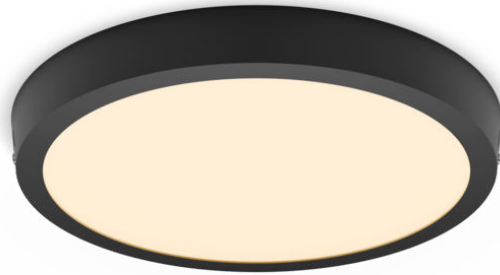

PHILIPS

Magneos Deckenleuchte,
20 W, 286 mm

Deckenleuchten

2700 K

Schwarz

8719514328778

Komfortables LED- Licht, das den Augen gut tut

Philips LED Slim Downlight bietet einen natürlichen Lichteffekt für allgemeine Beleuchtungsanwendungen. Es ist ein schlankes Meisterwerk für niedrige Decken und schafft überall zu Hause ein elegantes Ambiente. Angenehmes Licht, das die Augen schont.

Einfach in der Handhabung

- Ideal für Zimmer mit niedrigen Decken, ermöglicht eine unauffällige und subtile Befestigung.
- Einfache Installation

Hochwertige Qualität

- EyeComfort - Licht, das die Augen schont

Material und Oberfläche

- Material aus hochwertigem Metall

Lebensdauer

- Lange Nutzlebensdauer von bis zu 25.000 Stunden

Besonderheiten

Geeignet für niedrige Decken Schlankes Design Einfache Installation

Keinen Stress mit der Installation: Befestige oder hänge die Leuchte einfach an die Wand oder Decke und stecke den Stecker ein und schon ist die Leuchte betriebsbereit.

Daten

Lampeneigenschaften

- Verwendungszweck: Innenbeleuchtung

Design und Materialausführung

- Farbe: Schwarz
- Material: Metall, Kunststoff

Nutzlebensdauer

- Anzahl der Schaltzyklen: 12'500
- Nennlebensdauer: 25'000