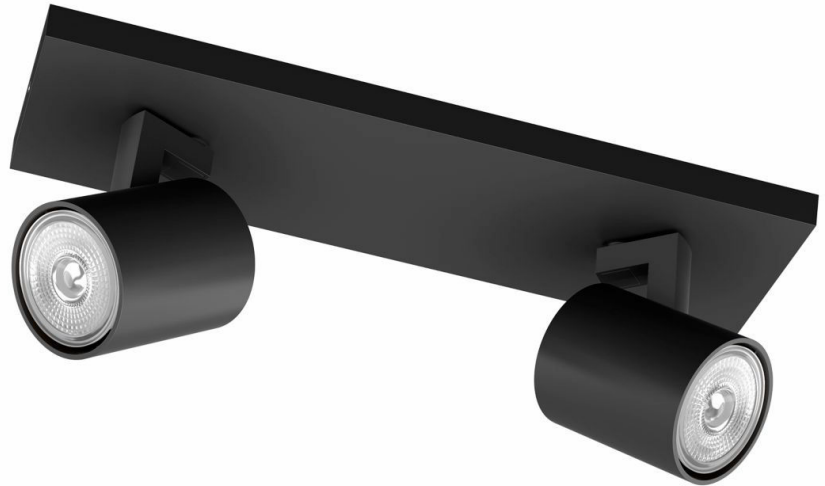

PHILIPS

Runner Decken-/
Wandspot 2x

Decken-/Wandspots

Ohne Leuchtmittel

Schwarz

ClickFix

8719514435315

Leben für den Moment – mit voller Freude

Dieser kleine, elegante und schlichte Dreierspot im Industriedesign eignet sich hervorragend für moderne Innenausstattungen. Das weiße Aluminiumgehäuse ergänzt die Lichtquelle tadellos. Ein beeindruckendes, dekoratives Glanzstück mit rotierender Lichtquelle.

Passend zu Deinem Stil im Innenbereich

- Elegantes und modernes Design

Besondere Eigenschaften

- Schwenkbarer Spotkopf
- Elegantes Schwarz

Wie für Ihr Wohn- und Schlafzimmer gemacht

- Qualitativ hochwertiges Material

Besonderheiten

Zeitgenössischer Reiz Schwenkbarer Spotkopf

Richten Sie das Licht exakt dorthin, wo Sie es benötigen, indem Sie den Spotkopf der Leuchte einfach verstellen, drehen oder neigen.

Elegantes Schwarz