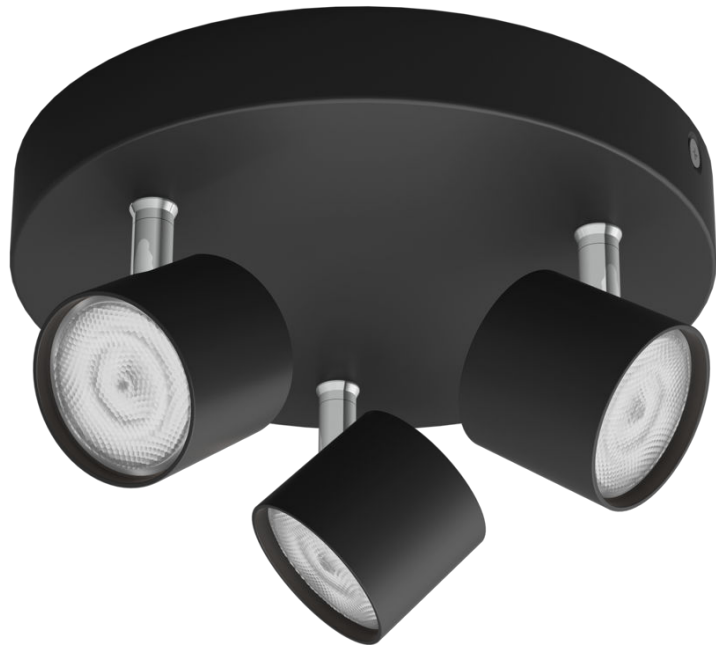

PHILIPS

Star Decken-/
Wandspot, 3x

Decken-/Wandspots

2700 K

Schwarz

Dimmbar;ClickFix

8719514435414

Setze in Deinem Zuhause Akzente mit Licht

Dieser Philips myLiving Star LED-Spot strahlt mit seinem Chromfuß und dem pulver schwarz lackierten Korpus zeitlose Eleganz aus. Mit diesem dimmbaren LED-Spot von Philips kannst Du Dein Licht stufenlos auf das passende Niveau dimmen: von hellem, funktionalem Licht für alltägliche Aufgaben bis hin zu sanftem Licht für entspannte Stunden.

Schwenkbarer Spotkopf

Richten Sie das Licht exakt dorthin, wo Sie es benötigen, indem Sie den Spotkopf der Leuchte einfach verstellen, drehen oder neigen.

Daten

Lampeneigenschaften

- Verwendungszweck: Innenbeleuchtung