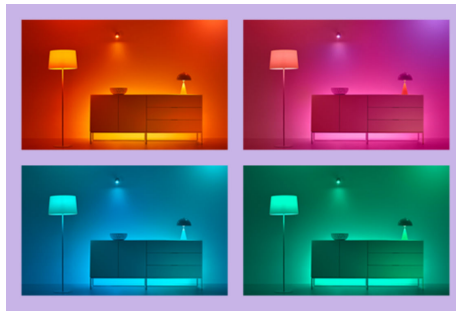

IMAGEO 3 x einstellbarer Spot

Mit den drei verstellbaren Spots und dem farbenfrohen smarten Licht des smarten schwarzen Aufbaustrahlers WiZ Imageo setzt Du in jedem Raum ein Statement. Verwende Dein vorhandenes WLAN zur Steuerung mit der WiZ App oder Deiner Stimme.

Die perfekte persönliche Lichtszene

Mithilfe einer persönlichen Zusammenstellung verschiedener Farb- und Weißlichteinstellungen entsteht die perfekte Lichtatmosphäre für jeden Moment des Tages. Mit der WiZ App, der Fernbedienung oder der Stimme sind neue Szenen ganz schnell gespeichert.

Millionen Lichtfarben und wechselnde Lichtmodi für einen gelungenen Tag

Wähle eine beliebige Lichtfarbe aus oder wende einfach einen für Dich entwickelten, dynamischen Lichtmodus an. Zum Beispiel entsteht mit den Lichtmodi Kaminfeuer oder Ozean eine beeindruckende Atmosphäre, die für gute Stimmung sorgt.

Passende Stimmung mit einstellbarem warmweißen bis kaltweißem Licht

Wähle aus vielen verschiedenen Lichteinstellungen von belebendem kaltweißem bis warmweißem Licht aus oder erzeuge mit einem voreingestellten Lichtmodus wie Fokus und Entspannen die optimale Atmosphäre für deine Aktivitäten.