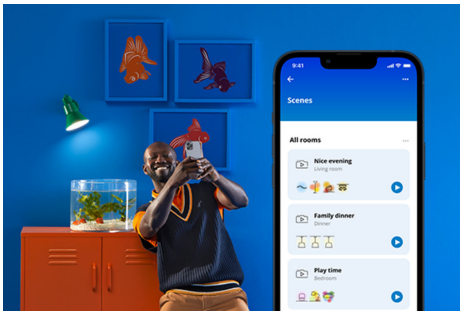

IMAGEO 3 x einstellbarer Spot

Mit den drei verstellbaren Spots und dem farbenfrohen smarten Licht des smarten schwarzen Aufbaustrahlers WiZ Imageo setzt Du in jedem Raum ein Statement. Verwende Dein vorhandenes WLAN zur Steuerung mit der WiZ App oder Deiner Stimme.

PRODUKT-HIGHLIGHTS

- Gesamtes Farbspektrum
- Plattenabmessungen: 8*44 CM
- IP20/Metall/Schwarz

Einfache Einrichtung der smarten Lichtfunktionen

Die WiZ Lampe muss nur mit dem WLAN-Netz verbunden werden und schon sind die Vorteile der smarten Funktionen nutzbar. Die Lampen lassen sich bei Abwesenheit ganz einfach steuern. Du kannst einstellen, wann sie automatisch ein- oder ausgeschaltet werden sollen. Zusätzliche Hardware wie ein Hub oder ein Gateway ist nicht erforderlich.

Die perfekte persönliche Lichtszene

Mithilfe einer persönlichen Zusammenstellung verschiedener Farb- und Weißlichteinstellungen entsteht die perfekte Lichtatmosphäre für jeden Moment des Tages. Mit der WiZ App, der Fernbedienung oder der Stimme sind neue Szenen ganz schnell gespeichert.

Millionen Lichtfarben und wechselnde Lichtmodi für einen gelungenen Tag

Wähle eine beliebige Lichtfarbe aus oder wende einfach einen für Dich entwickelten, dynamischen Lichtmodus an. Zum Beispiel entsteht mit den Lichtmodi Kaminfeuer oder Ozean eine beeindruckende Atmosphäre, die für gute Stimmung sorgt.