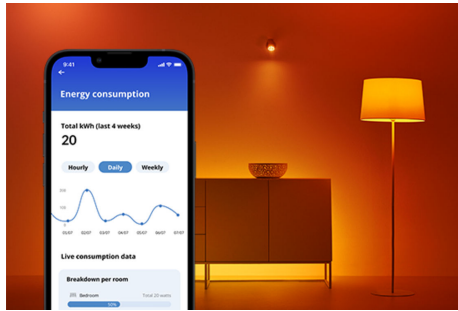

Matte Lampe 60 W A60 E27

Diese smarte, einstellbare WiZ A60 LED-Weißlichtlampe bringt biologisch wirksames Licht in Dein Leben. Mit verschiedenen Farbtönen oder einem warmweißen bis kaltweißen Licht kannst Du Dich besser konzentrieren oder entspannen. Du kannst Zeitpläne zum Ein- und Ausschalten des Lichts für Deine täglichen oder wöchentlichen Aktivitäten einrichten, oder das Licht mit Deinem Smartphone oder Deiner Stimme steuern. Bei Abwesenheit leistet Dir die Fernsteuerung gute Dienste. WiZ Lampen verbinden sich ohne zusätzliche Hardware mit Deinem WLAN.

PRODUKT-HIGHLIGHTS

- Smarte Tunable White Lampe
- Bis zu 806 Lumen
- Einfaches Plug-and-Play
- Steuerung per App oder Sprache

Einfache Einrichtung der smarten Lichtfunktionen

Die WiZ Lampe muss nur mit dem WLAN-Netz verbunden werden und schon sind die Vorteile der smarten Funktionen nutzbar. Die Lampen lassen sich bei Abwesenheit ganz einfach steuern. Du kannst einstellen, wann sie automatisch ein- oder ausgeschaltet werden sollen. Zusätzliche Hardware wie ein Hub oder ein Gateway ist nicht erforderlich.

Energieverbrauch überwachen

Die WiZ App gibt Auskunft über den Energieverbrauch der Lampen. Durch einfachen Zugriff auf einen wöchentlichen oder täglichen Bericht ist es ganz einfach, sich über den Energieverbrauch zuhause zu informieren.

LICHTEIGENSCHAFTEN

Farbkonsistenz: 6 SDCM
Farbwiedergabeindex (CRI): ≥ 90
Farbtemperatur: 2700-6500 K
Lichtfarben-Kategorie: Einstellbares
Weiß
Nomineller Lichtstrom: 806 lm
Startzeit: < 0.5 s
Aufwärmzeit bis 60 % Licht: Sofort
volle Lichtleistung
Nennlichtausbeute (Nom): 115 lm/W