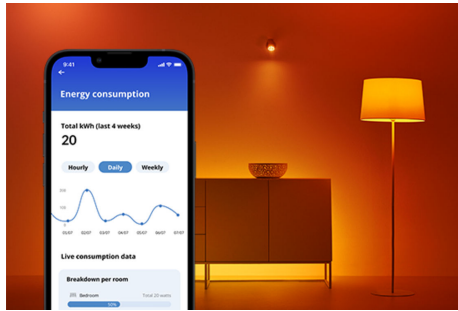

## RUNE WIZ CEILING 21W B 27-65K TW RGB

Die Zweizonenbeleuchtung der LED-Deckenleuchte Rune erzeugt einen schwebenden Lichteffect und dynamische Farbkombinationen. Mit der Mittelzone für kühles, helles oder warmweißes Umgebungslicht und einem Ring aus Farblicht sind personalisierte Szenen möglich, die jedes Mal für eine angenehme Überraschung sorgen.

## Einfache Einrichtung der smarten Lichtfunktionen

Die WiZ Lampe muss nur mit dem WLAN-Netz verbunden werden und schon sind die Vorteile der smarten Funktionen nutzbar. Die Lampen lassen sich bei Abwesenheit ganz einfach steuern. Du kannst einstellen, wann sie automatisch ein- oder ausgeschaltet werden sollen. Zusätzliche Hardware wie ein Hub oder ein Gateway ist nicht erforderlich.

## Die perfekte persönliche Lichtszene

Mithilfe einer persönlichen Zusammenstellung verschiedener Farb- und Weißlichteinstellungen entsteht die perfekte Lichtatmosphäre für jeden Moment des Tages. Mit der WiZ App, der Fernbedienung oder der Stimme sind neue Szenen ganz schnell gespeichert.

## Millionen Lichtfarben und wechselnde Lichtmodi für einen gelungenen Tag

Wähle eine beliebige Lichtfarbe aus oder wende einfach einen für Dich entwickelten, dynamischen Lichtmodus an. Zum Beispiel entsteht mit den Lichtmodi Kaminfeuer oder Ozean eine beeindruckende Atmosphäre, die für gute Stimmung sorgt.