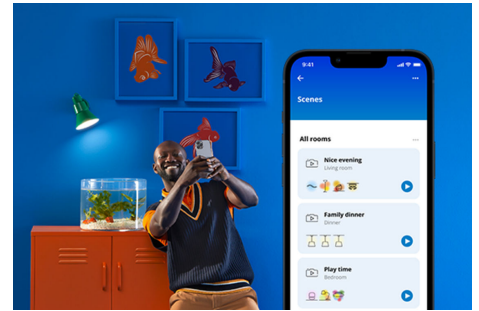

## RUNE WIZ CEILING 21W B 27-65K TW RGB

Die Zweizonenbeleuchtung der LED-Deckenleuchte Rune erzeugt einen schwebenden Lichteffect und dynamische Farbkombinationen. Mit der Mittelzone für kühles, helles oder warmweißes Umgebungslicht und einem Ring aus Farblicht sind personalisierte Szenen möglich, die jedes Mal für eine angenehme Überraschung sorgen.

## Einfache Einrichtung der smarten Lichtfunktionen

Die WiZ Lampe muss nur mit dem WLAN-Netz verbunden werden und schon sind die Vorteile der smarten Funktionen nutzbar. Die Lampen lassen sich bei Abwesenheit ganz einfach steuern. Du kannst einstellen, wann sie automatisch ein- oder ausgeschaltet werden sollen. Zusätzliche Hardware wie ein Hub oder ein Gateway ist nicht erforderlich.

## Die perfekte persönliche Lichtszene

Mithilfe einer persönlichen Zusammenstellung verschiedener Farb- und Weißlichteinstellungen entsteht die perfekte Lichtatmosphäre für jeden Moment des Tages. Mit der WiZ App, der Fernbedienung oder der Stimme sind neue Szenen ganz schnell gespeichert.

## Millionen Lichtfarben und wechselnde Lichtmodi für einen gelungenen Tag

Wähle eine beliebige Lichtfarbe aus oder wende einfach einen für Dich entwickelten, dynamischen Lichtmodus an. Zum Beispiel entsteht mit den Lichtmodi Kaminfeuer oder Ozean eine beeindruckende Atmosphäre, die für gute Stimmung sorgt.