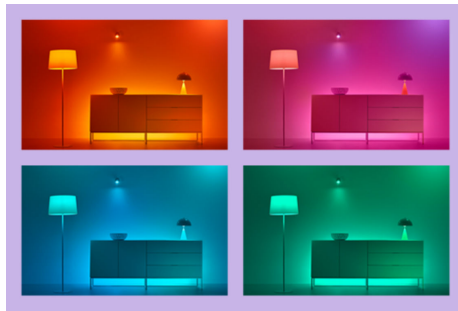

IMAGEO WIZ SPOTS 3X5W B 22-65K RGB RD

Drei einstellbare Spots auf einem stilvollen, runden Deckensockel bieten viele unterhaltsame Optionen, um Räume mit schönem Licht und Farbe zu durchfluten. Es ist möglich, mit unserer Spotleuchte eine Lichtszene auszuwählen, oder über die App automatisierte Routinen zu nutzen.

Die perfekte persönliche Lichtszene

Mithilfe einer persönlichen Zusammenstellung verschiedener Farb- und Weißlichteinstellungen entsteht die perfekte Lichtatmosphäre für jeden Moment des Tages. Mit der WiZ App, der Fernbedienung oder der Stimme sind neue Szenen ganz schnell gespeichert.

Millionen Lichtfarben und wechselnde Lichtmodi für einen gelungenen Tag

Wähle eine beliebige Lichtfarbe aus oder wende einfach einen für Dich entwickelten, dynamischen Lichtmodus an. Zum Beispiel entsteht mit den Lichtmodi Kaminfeuer oder Ozean eine beeindruckende Atmosphäre, die für gute Stimmung sorgt.

Passende Stimmung mit einstellbarem warmweißen bis kaltweißem Licht

Wähle aus vielen verschiedenen Lichteinstellungen von belebendem kaltweißem bis warmweißem Licht aus oder erzeuge mit einem voreingestellten Lichtmodus wie Fokus und Entspannen die optimale Atmosphäre für deine Aktivitäten.