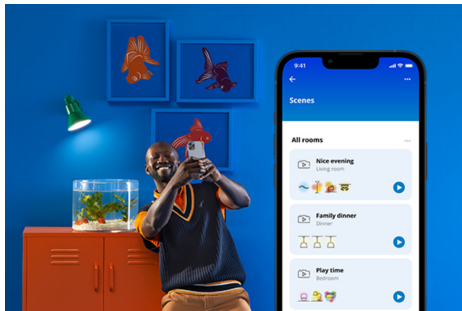

IMAGEO WIZ SPOTS 3X5W B 22-65K RGB RD

Drei einstellbare Spots auf einem stilvollen, runden Deckensockel bieten viele unterhaltsame Optionen, um Räume mit schönem Licht und Farbe zu durchfluten. Es ist möglich, mit unserer Spotleuchte eine Lichtszene auszuwählen, oder über die App automatisierte Routinen zu nutzen.

PRODUKT-HIGHLIGHTS

- Gesamtes Farbspektrum
- Plattenabmessungen: Ø 21 CM
- IP20/Metall/Schwarz

Einfache Einrichtung der smarten Lichtfunktionen

Die WiZ Lampe muss nur mit dem WLAN-Netz verbunden werden und schon sind die Vorteile der smarten Funktionen nutzbar. Die Lampen lassen sich bei Abwesenheit ganz einfach steuern. Du kannst einstellen, wann sie automatisch ein- oder ausgeschaltet werden sollen. Zusätzliche Hardware wie ein Hub oder ein Gateway ist nicht erforderlich.

Die perfekte persönliche Lichtszene

Mithilfe einer persönlichen Zusammenstellung verschiedener Farb- und Weißlichteinstellungen entsteht die perfekte Lichtatmosphäre für jeden Moment des Tages. Mit der WiZ App, der Fernbedienung oder der Stimme sind neue Szenen ganz schnell gespeichert.

Millionen Lichtfarben und wechselnde Lichtmodi für einen gelungenen Tag

Wähle eine beliebige Lichtfarbe aus oder wende einfach einen für Dich entwickelten, dynamischen Lichtmodus an. Zum Beispiel entsteht mit den Lichtmodi Kaminfeuer oder Ozean eine beeindruckende Atmosphäre, die für gute Stimmung sorgt.