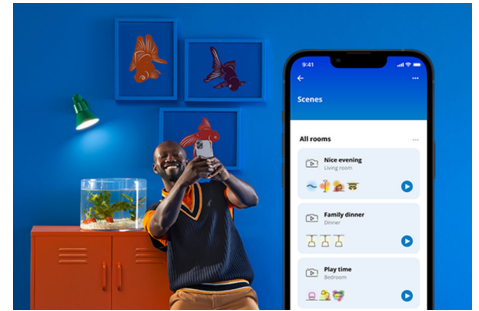

Superslim Deckenleuchte 22W

Mit WiZ Super Slim entsteht ganz einfach ein alltagstaugliches Licht. Ihr großflächiges, kreisförmiges Licht durchflutet den Raum mit kühlem blauem Licht, das wach macht und die Konzentration fördert. Wird es zu einer sanften und warmen Farbe gedimmt, fällt die Entspannung leichter.

PRODUKT-HIGHLIGHTS

- Tunable White
- Abmessungen: Ø 430
- IP20/Kunststoff/Weiß

Einfache Einrichtung der smarten Lichtfunktionen

Die WiZ Lampe muss nur mit dem WLAN-Netz verbunden werden und schon sind die Vorteile der smarten Funktionen nutzbar. Die Lampen lassen sich bei Abwesenheit ganz einfach steuern. Du kannst einstellen, wann sie automatisch ein- oder ausgeschaltet werden sollen. Zusätzliche Hardware wie ein Hub oder ein Gateway ist nicht erforderlich.

Energieverbrauch überwachen

Die WiZ App gibt Auskunft über den Energieverbrauch der Lampen. Durch einfachen Zugriff auf einen wöchentlichen oder täglichen Bericht ist es ganz einfach, sich über den Energieverbrauch zuhause zu informieren.

Die perfekte persönliche Lichtszene

Mithilfe einer persönlichen Zusammenstellung verschiedener Farb- und Weißlichteinstellungen entsteht die perfekte Lichtatmosphäre für jeden Moment des Tages. Mit der WiZ App, der Fernbedienung oder der Stimme sind neue Szenen ganz schnell gespeichert.