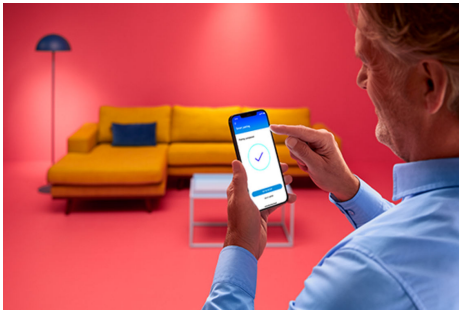

Superslim Deckenleuchte 22W

Mit WiZ Super Slim entsteht ganz einfach ein alltagstaugliches Licht. Ihr großflächiges, kreisförmiges Licht durchflutet den Raum mit kühlem blauem Licht, das wach macht und die Konzentration fördert. Wird es zu einer sanften und warmen Farbe gedimmt, fällt die Entspannung leichter.

PRODUKT-HIGHLIGHTS

- Tunable White
- Abmessungen: Ø 430
- IP20/Kunststoff/Weiß

Einfache Einrichtung der smarten Lichtfunktionen

Die WiZ Lampe muss nur mit dem WLAN-Netz verbunden werden und schon sind die Vorteile der smarten Funktionen nutzbar. Die Lampen lassen sich bei Abwesenheit ganz einfach steuern. Du kannst einstellen, wann sie automatisch ein- oder ausgeschaltet werden sollen. Zusätzliche Hardware wie ein Hub oder ein Gateway ist nicht erforderlich.

Die perfekte persönliche Lichtszene

Mithilfe einer persönlichen Zusammenstellung verschiedener Farb- und Weißlichteinstellungen entsteht die perfekte Lichtatmosphäre für jeden Moment des Tages. Mit der WiZ App, der Fernbedienung oder der Stimme sind neue Szenen ganz schnell gespeichert.

Passende Stimmung mit einstellbarem warmweißen bis kaltweißem Licht

Wähle aus vielen verschiedenen Lichteinstellungen von belebendem kaltweißem bis warmweißem Licht aus oder erzeuge mit einem voreingestellten Lichtmodus wie Fokus und Entspannen die optimale Atmosphäre für deine Aktivitäten.