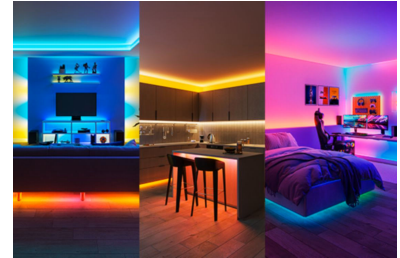

Bringe farbenfrohe Lichtstimmungen in Dein Wohnzimmer und Dein Schlafzimmer oder beleuchte Deine Küchentheke mit hellem, weißem Licht.

Voreingestellte Lichtmodi für Deinen Komfort

Passe Deine Beleuchtung mit Weißlicht-Modi wie Daylight, Cozy und Focus an Deine Stimmung oder Aktivität an. Erlebe leuchtende Farbverläufe mit Modi wie Party und Sunset für alle Farben.