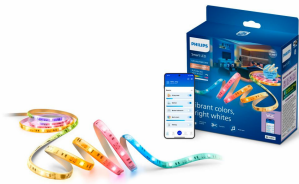

PHILIPS

RGBICWW-LED-
Streifen, 10 m, Typ C

Smarte LED

Mehrfarbige Lichteffekte

Einstellbares Weißlicht

Ablängbar und einfach zu
installieren

8719514866737

Leuchtende Farben, helles Weiß

Verwandle Deinen Raum mit lebendigen, mehrfarbigen Displays – mit dynamischen Effekten wie beweglichen Regenbögen, sanften Farbübergängen und funkelnden Mustern – und das alles bei gleich bleibender Helligkeit von Anfang bis Ende. Die WiZ App ist einfach einzurichten, vollständig kompatibel mit allen Connected by WiZ Produkten und Matter-zertifiziert für die nahtlose Integration mit Smart-Home-Assistenten wie Alexa, Apple Home und Google Home.