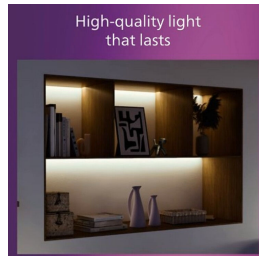

Nachhaltige Lichtlösungen

- Philips bietet 5 Jahre Garantie auf LED-Modul und Treiber

Lichteffekt

- Hochwertiger Diffusor Weiches Licht mit gleichmäßiger Lichtverteilung

Material und Oberfläche

- Material aus hochwertigem Metall

Hochwertiger Diffusor Weiches Licht mit gleichmäßiger Lichtverteilung

Dieser hochwertige Diffusor verteilt ein weiches Licht im ganzen Raum.

Material aus hochwertigem Metall

Langlebiges und attraktives Material aus Metall für eine robuste Oberfläche.

- Strahlwinkel: 110
- Farbkonsistenz: 5 SDCM
- Farbwiedergabeindex (CRI): 80
- Farbtemperatur: 3000 K
- Aufwärmzeit bis 60 % Licht: 2
- Nennlichtausbeute (Nom): 187

Sonstiges

- Speziell geeignet für: Küche, Schlafzimmer, Esszimmer, Wohnzimmer, Büroflächen
- Stil: Zeitgenössisch
- Typ: Einbau- und Einlegeleuchten
- EyeComfort: Ja
- LED-Innovationen: UltraEfficient