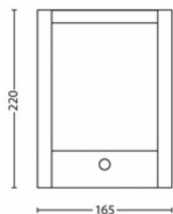

Genieße auf nachhaltige Weise einen schön beleuchteten Garten

Die Philips Arbour LED-Außenwandleuchte in Anthrazitgrau umrahmt ein Lichtpaneel mit einer robusten Einfassung aus Aluminiumdruckguss. Außerdem verfügt sie über einen Bewegungssensor. Diese ultraeffizienten Außenleuchten nutzen eine bahnbrechende neue Technologie zur Reduzierung von CO₂-Emissionen und Materialverschwendung und zur Senkung des Energieverbrauchs.

Nachhaltige Lichtlösungen

- Lange Nutzlebensdauer von bis zu 50.000 Stunden
- Ultra Effizient
- Bis zu 80 % geringerer Energieverbrauch

Moderne LED-Beleuchtung

- 5 Jahre Garantie auf LED-System

Für den Außenbereich

- IP44 – wetterfest

Besondere Eigenschaften

- Bewegungssensor für mehr Komfort und Sicherheit

Hochwertiges Licht

- Warmes Weißlicht 2700 K