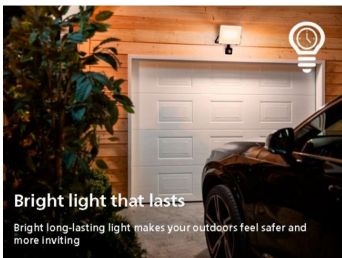

Ultra Effizient

Diese Lampe verbraucht mindestens 50 % weniger Energie als gleichwertige Standard-LED-Leuchten von Philips.