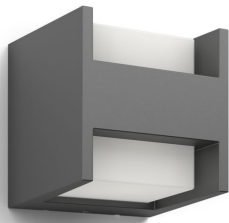

PHILIPS

Arbour
Wandleuchte, 3,8 W

Außenleuchten

2700 K

Anthrazit

Wasserbeständig

8720169263857