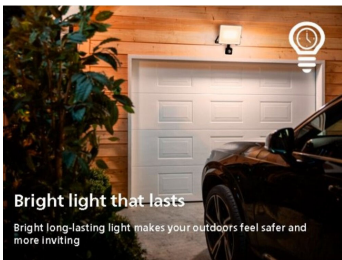

Ultra Effizient

Diese Lampe verbraucht mindestens 50 % weniger Energie als gleichwertige Standard-LED-Leuchten von Philips.