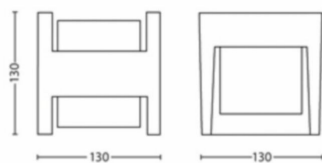

Nachhaltige Lichtlösungen

- Lange Nutzlebensdauer von bis zu 50.000 Stunden
- Ultra Effizient
- Bis zu 80 % geringerer Energieverbrauch

Moderne LED-Beleuchtung

- 5 Jahre Garantie auf LED-System

Für den Außenbereich

- IP44 – wetterfest

Besondere Eigenschaften

- Nach oben und unten gerichteter Lichteffekt

Hochwertiges Licht

- Warmes Weißlicht 2700 K