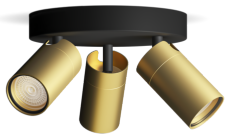

PHILIPS

Idris Decken-/
Wandspot 3x

Decken-/Wandspots

Ohne Leuchtmittel

Schwarz und Messing

ClickFix; wasserbeständig

8720169299252

Stilvolle Beleuchtung für Dein Badezimmer

Baue diesen praktischen Philips Spot zuhause ein. Wählen eine Philips GU10 LED-Lampe passend zu Deinem Spot-Stil und Sorge für hochwertiges und langlebiges Licht. Mit einer Feuchtigkeitsbeständigkeit gemäß IP44 ist das Design die perfekte Wahl, um Deinem Badezimmer Stil zu verleihen.

Benutzerfreundlich

- Einstellbarer Spotkopf
- Lampen nicht im Lieferumfang enthalten

Einfache Installation

- ClickFix – einfache Montage

Einfach in der Handhabung

- Diese Leuchte ist ideal für Wände oder Decken geeignet und passt sich hervorragend an das Aussehen Deiner Inneneinrichtung an.

ClickFix – einfache Montage

Installiere Deinen Spot ganz einfach selbst. Mit ClickFix brauchst Du keine freie Hand. Montiere die Halterung einfach an der Decke, schließe die Kabel an und befestige die Lampe mit einem Klick.