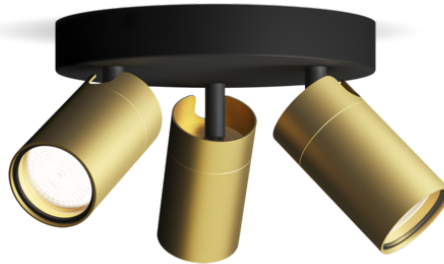

PHILIPS

Idris Decken-/
Wandspot 3x

Decken-/Wandspots

Ohne Leuchtmittel

Schwarz und Messing

ClickFix; wasserbeständig

8720169299252

Stilvolle Beleuchtung für Dein Badezimmer

Baue diesen praktischen Philips Spot zuhause ein. Wählen eine Philips GU10 LED-Lampe passend zu Deinem Spot-Stil und Sorge für hochwertiges und langlebiges Licht. Mit einer Feuchtigkeitsbeständigkeit gemäß IP44 ist das Design die perfekte Wahl, um Deinem Badezimmer Stil zu verleihen.

Benutzerfreundlich

- Einstellbarer Spotkopf
- Lampen nicht im Lieferumfang enthalten

Einfache Installation

- ClickFix – einfache Montage

Einfach in der Handhabung

- Diese Leuchte ist ideal für Wände oder Decken geeignet und passt sich hervorragend an das Aussehen Deiner Inneneinrichtung an.

ClickFix – einfache Montage

Installiere Deinen Spot ganz einfach selbst. Mit ClickFix brauchst Du keine freie Hand. Montiere die Halterung einfach an der Decke, schließe die Kabel an und befestige die Lampe mit einem Klick.