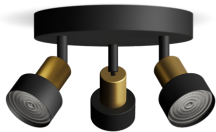

PHILIPS

Conduit Decken-/ Wandspot 3x

Decken-/Wandspots

Ohne Leuchtmittel

Schwarz und Messing

ClickFix

8720169299955

Hochwertige Lampe für jeden Lichteffect

Baue diesen praktischen Philips Spot zuhause ein. Wähle Deine Philips GU10 LED-Lampe passend zu dem Stil Deines Spots und gewährleiste eine qualitativ hochwertige und langlebige Beleuchtung.

Benutzerfreundlich

- Einstellbarer Spotkopf
- Lampen nicht im Lieferumfang enthalten

Einfache Installation

- ClickFix – einfache Montage

Einfach in der Handhabung

- Diese Leuchte ist ideal für Wände oder Decken geeignet und passt sich hervorragend an das Aussehen Deiner Inneneinrichtung an.

Material und Oberfläche

- Qualitativ hochwertiges Material

Besonderheiten

Einstellbarer Spotkopf

Verstelle, drehe oder neige den Spotkopf und richte das Licht exakt dorthin, wo Du es haben möchtest.

Lampen nicht im Lieferumfang enthalten