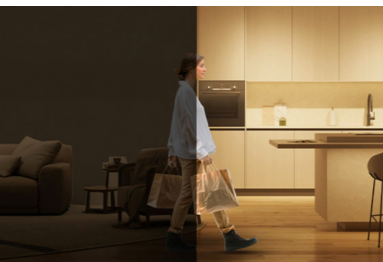

SpaceSense Bewegungserkennung

Verwandle Deine Lichter dank der integrierten SpaceSense Technologie in Bewegungsmelder, die sich automatisch einschalten, wenn Du den Raum betrittst – es sind nur zwei oder mehr Connected by WiZ Lichter bzw. Geräte erforderlich.