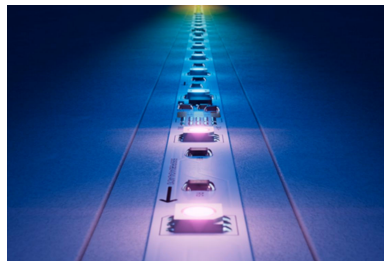

Synchron zur Musik

Spüre den Rhythmus mit Music Sync. Synchronisiere Deine Lichter mühelos mit Deinen Lieblingsliedern, indem Du das Mikrofon Deines Smartphones benutzt.

Leuchtende Farben

Wähle aus Millionen von leuchtenden Farben und erstelle Dein Weißlicht aus, das zu jeder Stimmung passt.

Matter-zertifiziert

Steuere so, wie Du es gerne möchtest – mit Deinem bevorzugten Smart Home Assistant! Kompatibel für die nahtlose Integration mit Alexa, Google Home und Apple Home.

Mehrfarbiges Licht

Dieser Lightstrip kann verschiedene Farben auf einmal erzeugen und erzielt schillernde, mehrfarbige Lichteffekte, wie z. B. bewegliche Regenbögen und farbige Funken.