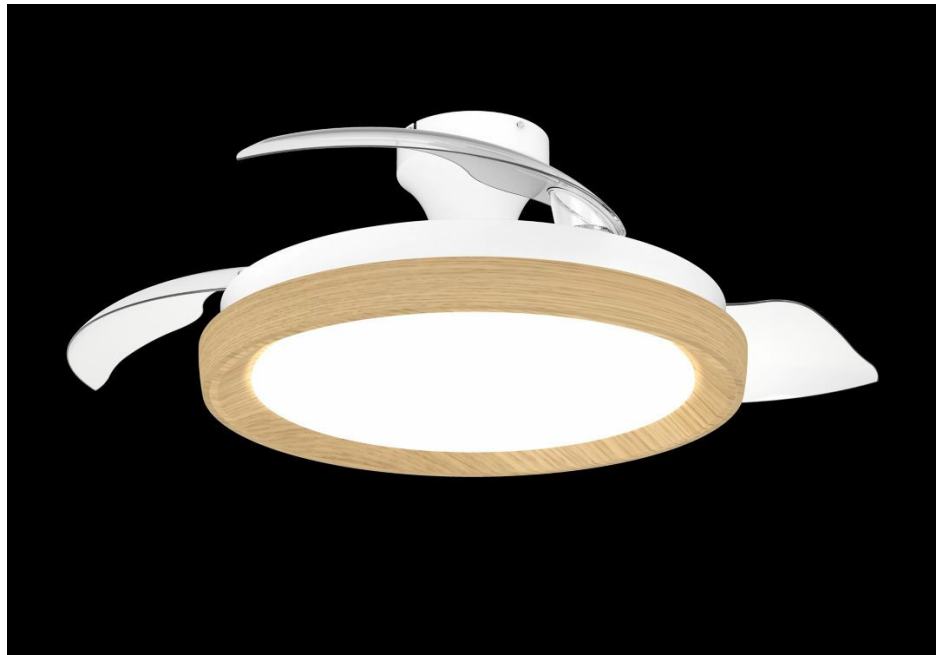

# PHILIPS

Bliss Deckenventilator  
mit Beleuchtung

Deckenventilator mit  
Beleuchtung

2700/6500 K

Holz

Dimmbar; Fernbedienung; einstellbares Weiß

8721103128294

## Deckenventilator mit einziehbaren Flügeln und mit dimmbarer und einstellbarer LED-Beleuchtung

Der Philips Bliss Deckenventilator mit einziehbaren Flügeln und LED-Beleuchtung sorgt den ganzen Tag und das ganze Jahr über für helle, komfortable und stilvolle Innenräume. Mit einem optimierten aerodynamischen Design der Ventilatorflügel, einem starken Luftvolumen und zwei Luftstromrichtungen bietet unser Deckenventilator gleichbleibende Leistung, kühlt im Sommer schnell und sorgt im Winter für eine effektive Luftumwälzung. Der flüsterleise Motor wird Deinen Schlaf und Deine Konzentration nicht stören, während die stabile Deckenhalterung und die perfekt ausbalancierten Ventilatorflügel Vibrationen minimieren. Das Licht selbst bietet die hohe Lichtqualität und Anpassungsfähigkeit, die Du von Philips gewohnt bist. Kreiere das perfekte Ambiente für jeden Moment mit sanftem Dimmen (bis herab zu 5 %) und dem einstellbaren Weißlicht von Warmweiß (3000 K) bis zu Tageslichtweiß (6500 K). Mit unserer verbesserten RF-basierten Fernbedienung kannst Du Deinen Deckenventilator mit LED-