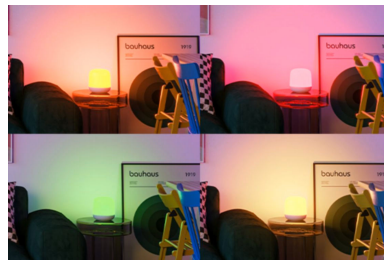

Vollfarbiges Licht

Stelle mit Millionen von leuchtenden Farben die gewünschte Stimmung ein oder nutze voreingestellte Licht-Modi.