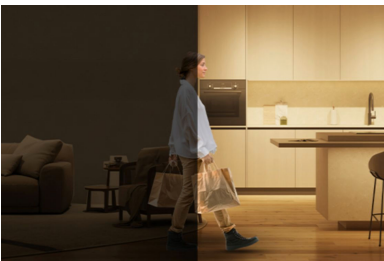

Besonderheiten

Lichteffekte auf Knopfdruck

Einfache Tischleuchte mit erweiterten Funktionen.

Touch-Bedienung

Tippe einfach doppelt auf die Lampe, um sie ein- und auszuschalten.

SpaceSense Bewegungserkennung