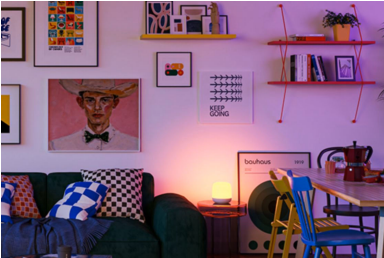

Diese smarte Tischleuchte erzeugt Millionen von Farben, die zu jeder Stimmung passen. Du kannst das Weißlicht ganz einfach von kühlen, belebenden Tönen bis hin zu warmen, entspannenden Farben (2200K–6500K) einstellen. Die Leuchte ist mit einer intuitiven Touch-Bedienung ausgestattet, mit der Du sie durch doppeltes Antippen ein- und ausschalten kannst. Außerdem kannst Du es über das Mikrofon Deines Smartphones mit Musik synchronisieren und eine dynamische, partytaugliche Atmosphäre schaffen.

Smarte Steuerung

- Lichteffekte auf Knopfdruck
- Touch-Bedienung

Smarte Eigenschaften

- SpaceSense Bewegungserkennung

Smarte Geräte

- Matter-zertifiziert

Lichtmodi

- Vollfarbiges Licht
- Licht für jede Aktivität
- Immer das richtige Licht

Besonderheiten

Lichteffekte auf Knopfdruck

Einfache Tischleuchte mit erweiterten Funktionen.

Touch-Bedienung

Tippe einfach doppelt auf die Lampe, um sie ein- und auszuschalten.

SpaceSense Bewegungserkennung