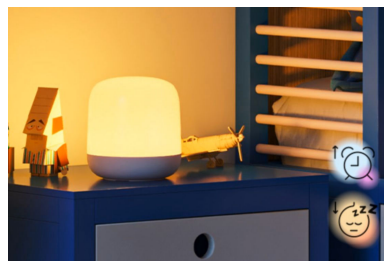

Licht für jede Aktivität

Nutze voreingestellte Modi wie Fokus oder Entspannung, um die bestmögliche Atmosphäre zu schaffen.